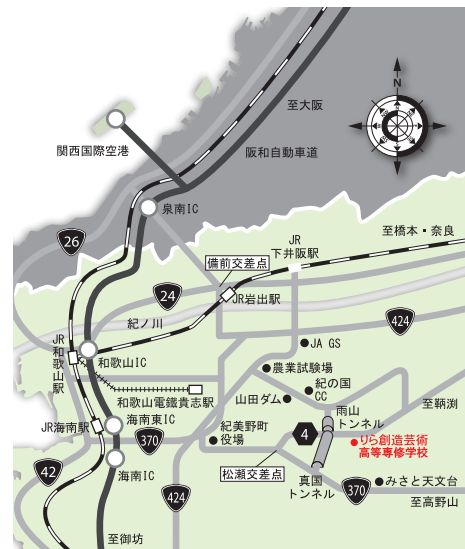

出演・出展を予定している授業

【ステージ発表】 ※( )は授業名

- ・演劇(基礎演劇・演劇)
- ・ダンス(ジャズダンス基礎・ジャズダンス応用・タップダンス・ストリートダンス)
- ・音楽(音楽基礎・ヴォーカル・音楽放送局・ミュージカル・ギター)
- ・伝統文化(日本舞踊)
- ・その他

【展示発表】

- ・美術(油彩・美術基礎・メディアデザイン・映像表現・舞台造形)
- ・教養(地域デザイン・生物学研究・音楽研究・身体表現研究)
- ・その他

(食品開発)
りらのぷりん
名250円